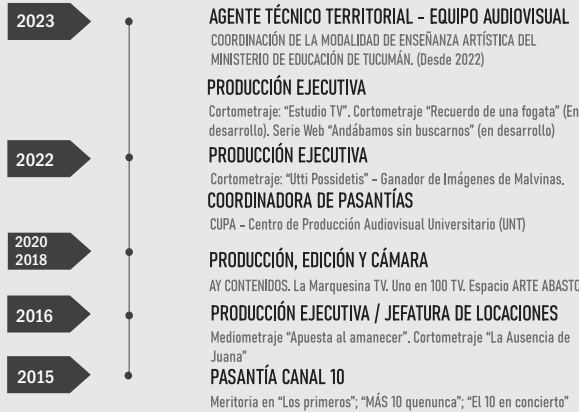

PAULA CORREA

REALIZADORA AUDIOVISUAL

PERFIL

EXPERIENCIA LABORAL

FORMACIÓN

Estudiante avanzado de Lic. en Cinematografía con orientación en Producción audiovisual de la Escuela Universitaria de Cine, Video y TV de la Universidad Nacional de Tucumán.