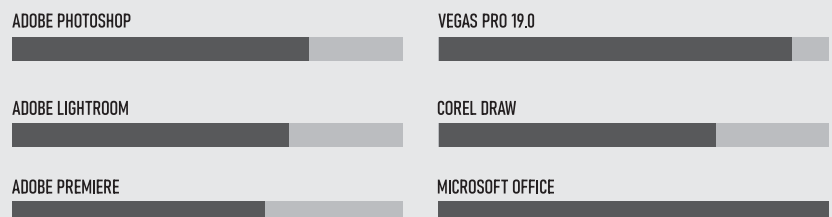

SOFTWARE

HOBBIES

DATOS PERSONALES

Nombre: María Paula Correa

Edad: 32 años

Fecha de nacimiento: 17/04/1991

Estado civil: casada

Residencia: San Miguel de Tucumán

CONTACTO

+543816528999

paubeatle@gmail.com

@paubeatle

REFERENCIAS

RYOKO Turismo
+543816707422

Lic. Agustina Colantuoni
+543813030958